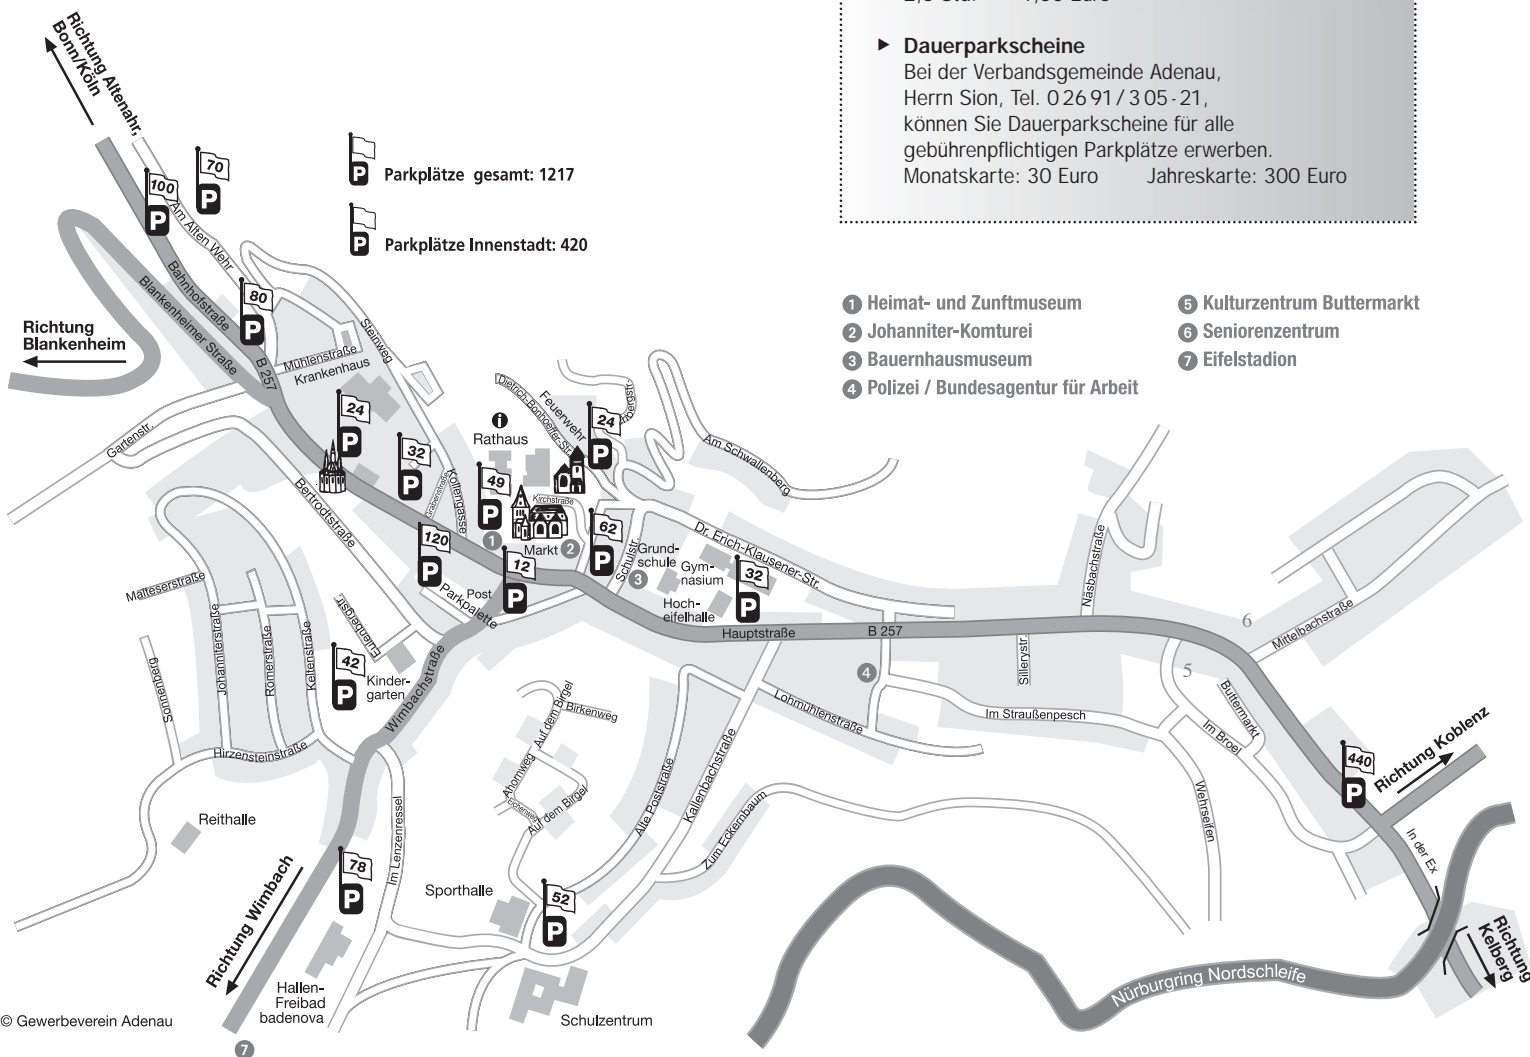

STADT ADENAU

Gewerbeverein
Adenau
Wir sind für Sie da!

Parken in Adenau (gebührenpflichtig)

► Parkzeiten

Mo. – Fr. 8.00 – 18.00 Uhr

Sa. 8.00 – 14.00 Uhr

Kostenloses Parken außerhalb der Parkzeiten

► Parkkosten

30 Min. 0,25 Euro

2,5 Std. 1,50 Euro

► Dauerparkscheine

Bei der Verbandsgemeinde Adenau,
Herrn Sion, Tel. 0 26 91 / 3 05 - 21,
können Sie Dauerparkscheine für alle
gebührenpflichtigen Parkplätze erwerben.

Monatskarte: 30 Euro   Jahreskarte: 300 Euro